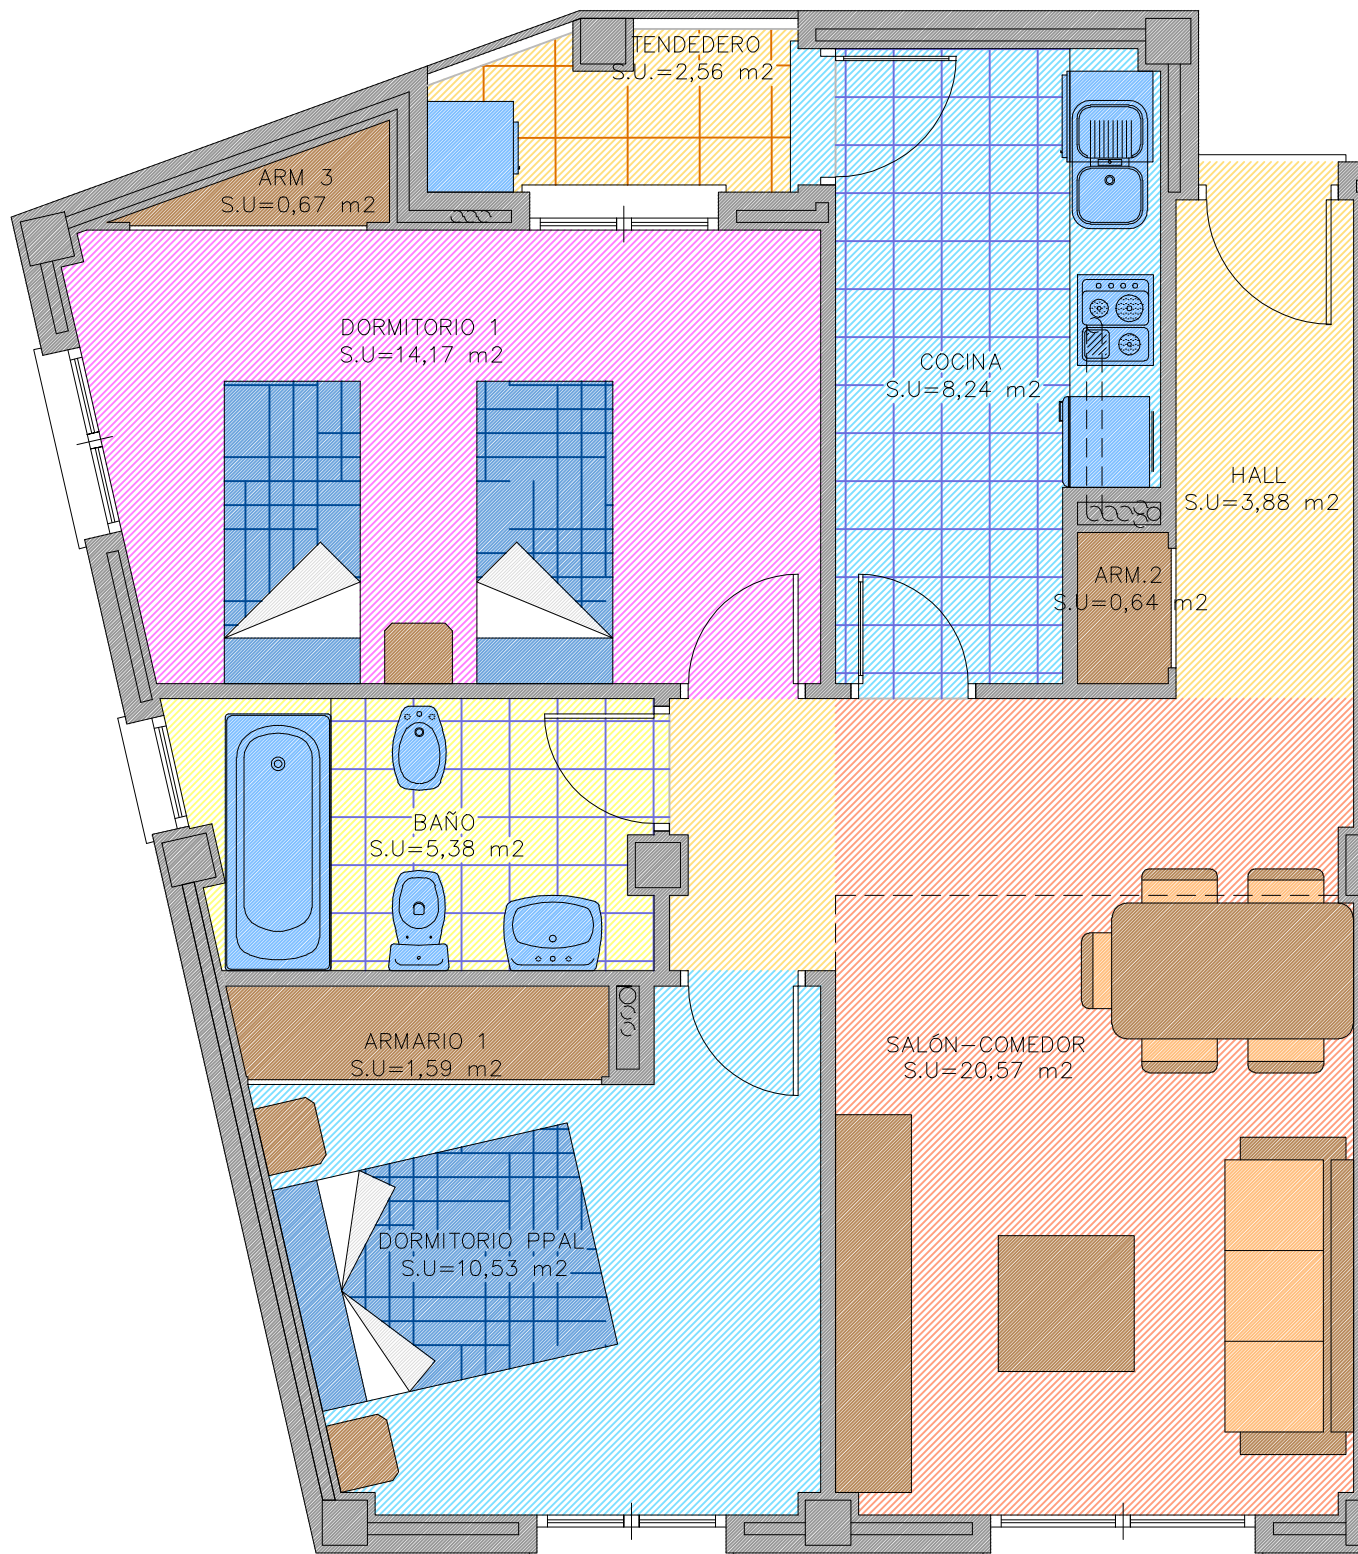

# VIVIENDA 1

## Tipo 1a

### VIVIENDA 1

HALL:	3,88 m2
SALÓN-COMEDOR.	20,57 m2
ARMARIO 2:	0,64 m2
COCINA:	8,24 m2
TENEDERO:	2,56 m2
ARMARIO 3:	0,67 m2
DORMITORIO 1:	14,17 m2
BAÑO:	5,38 m2
ARMARIO 1:	1,59 m2
DORMITORIO PPAL:	10,53 m2

TOTAL SUPERFICIE ÚTIL:	66,95 m2
TOTAL SUPERFICIE CONSTRUIDA:	77,59 m2