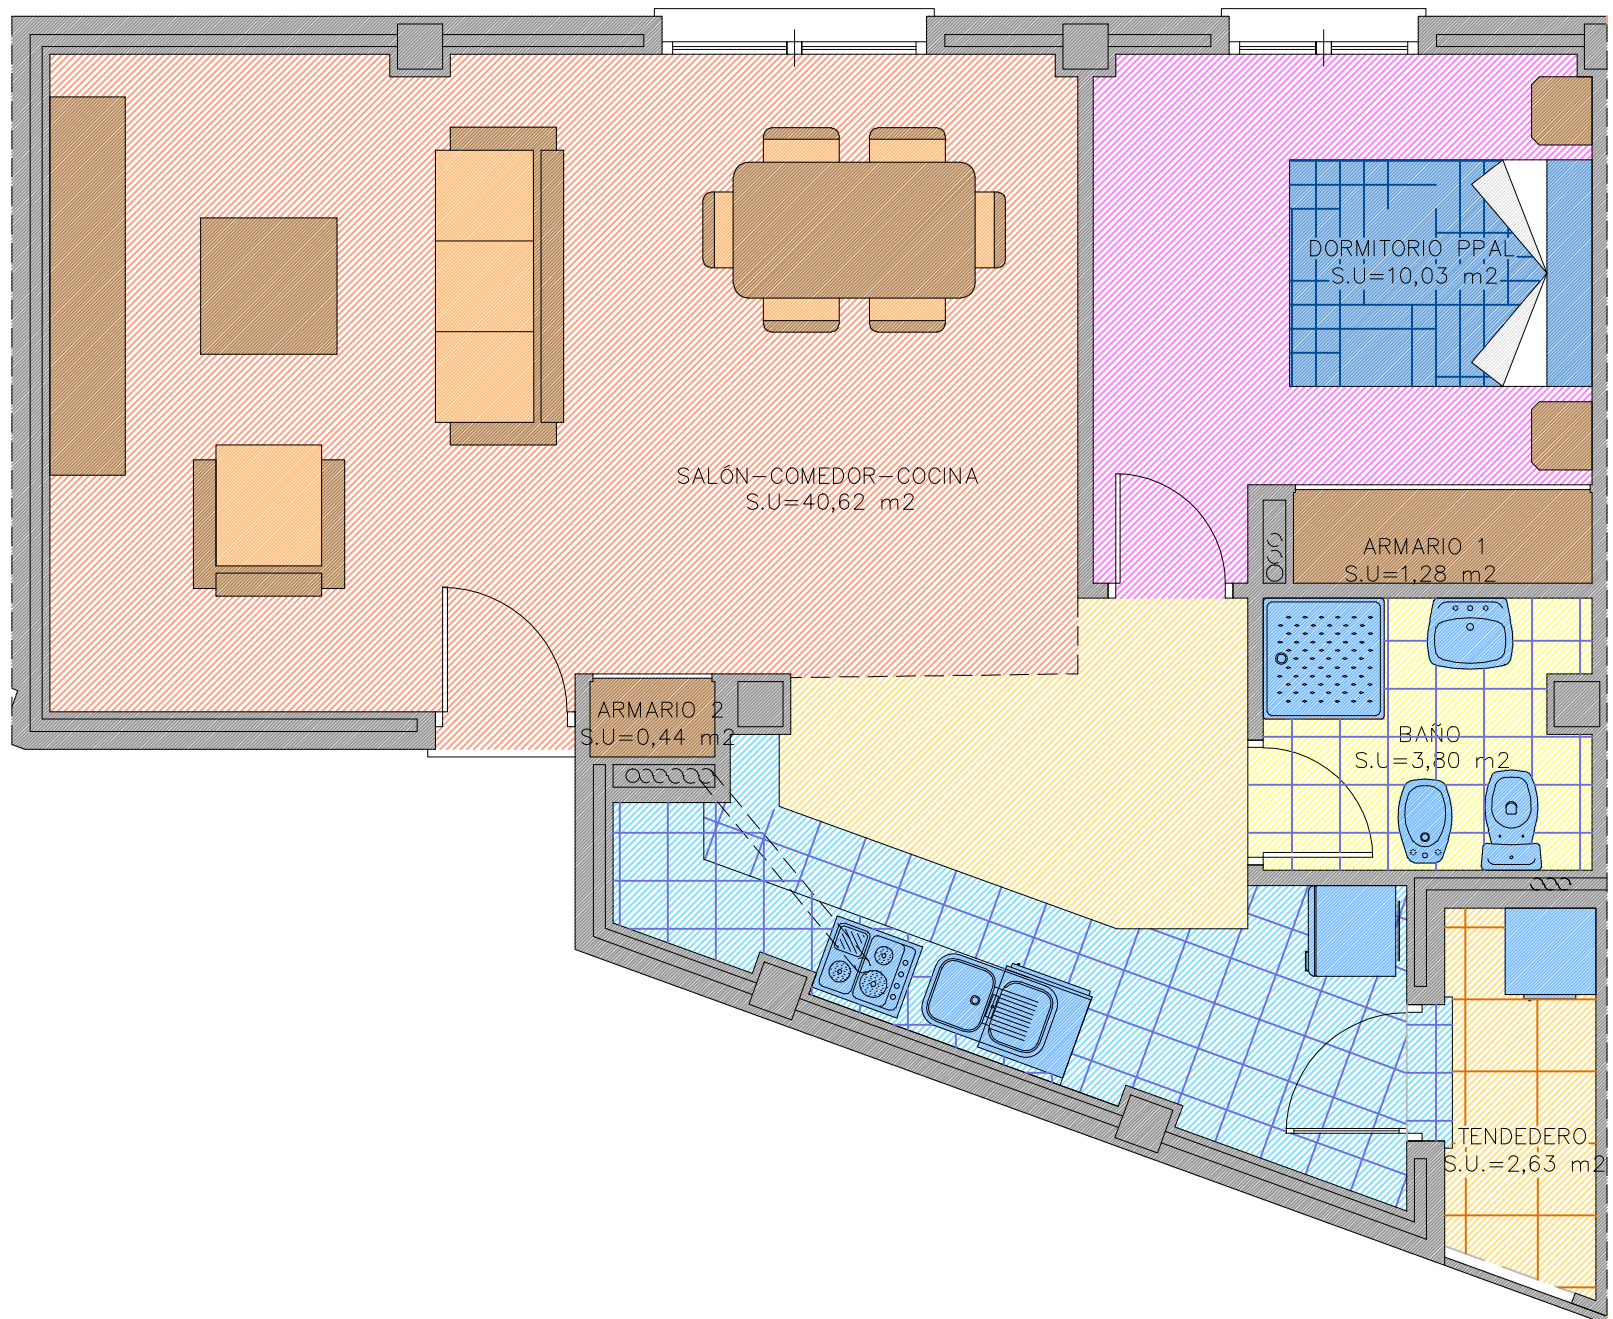

VIVIENDA 11

Tipo 7

VIVIENDA 11	
SALÓN-COMEDOR-COCINA	40,62 m ²
ARMARIO 2:	0,44 m ²
TENEDERO:	2,63 m ²
DORMITORIO PPAL:	10,03 m ²
BAÑO:	3,80 m ²
ARMARIO 1:	1,28 m ²
DORMITORIO PPAL:	10,03 m ²
TOTAL SUPERFICIE ÚTIL:	57,49 m ²
TOTAL SUPERFICIE CONSTRUIDA:	67,45 m ²