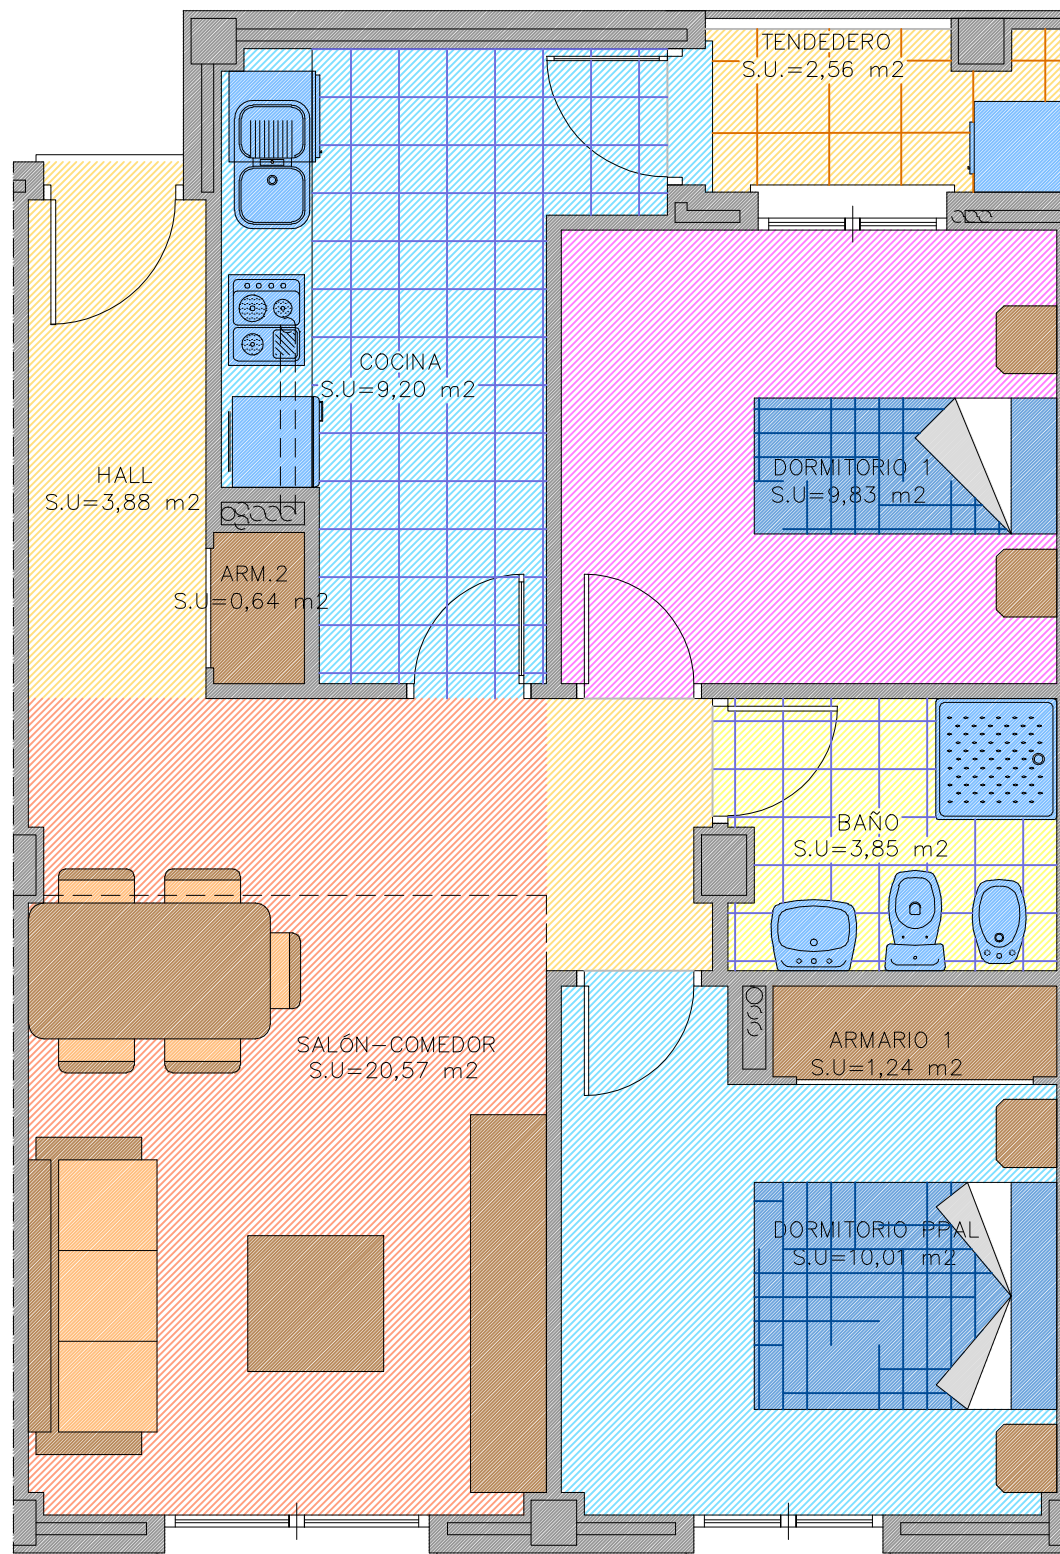

VIVIENDA 2

Tipo 2

VIVIENDA 2

HALL:	3,88 m ²
SALÓN-COMEDOR.	20,57 m ²
ARMARIO 2:	0,64 m ²
COCINA:	9,20 m ²
TENEDERO:	2,56 m ²
DORMITORIO 1:	9,83 m ²
BAÑO:	3,85 m ²
ARMARIO 1:	1,24 m ²
DORMITORIO PPAL:	10,01 m ²

TOTAL SUPERFICIE ÚTIL:	60,50 m ²
TOTAL SUPERFICIE CONSTRUIDA:	68,82 m ²

PLANTA BAJA