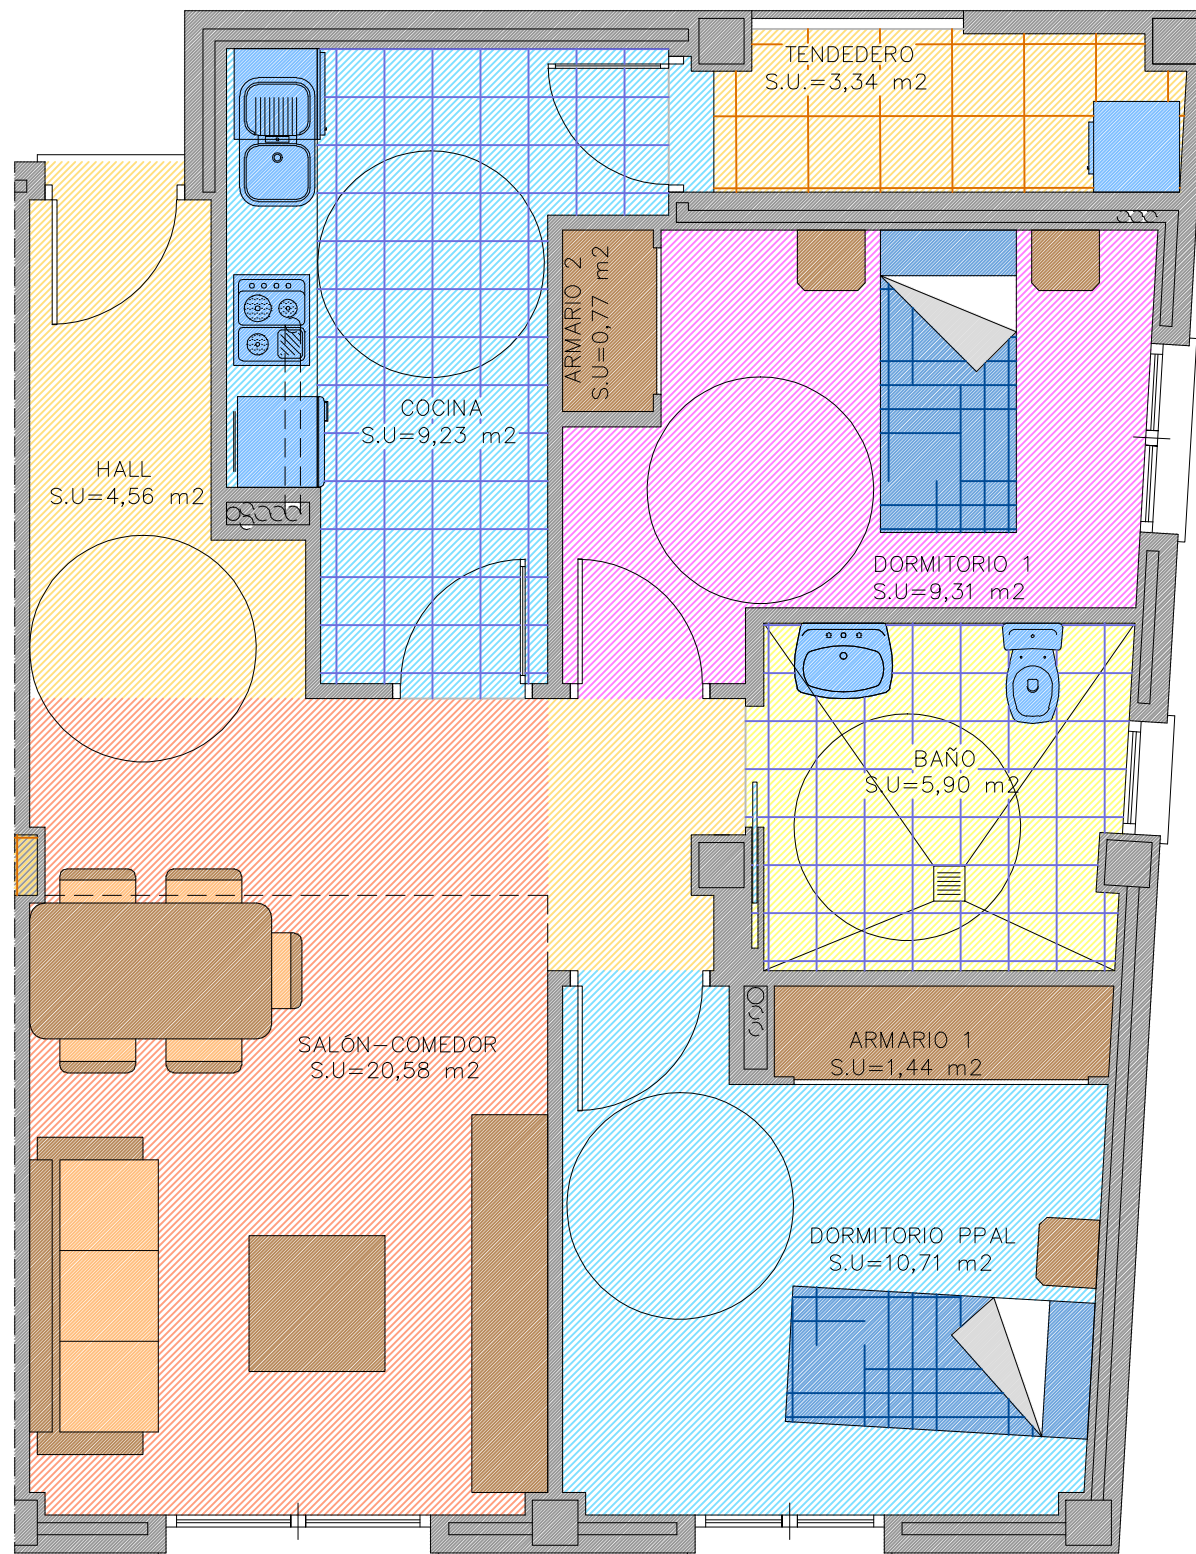

VIVIENDA 6

Tipo 3m

VIVIENDA 6

HALL:	4,56 m ²
SALÓN-COMEDOR:	20,58 m ²
ARMARIO 2:	0,77 m ²
COCINA:	9,23 m ²
TENEDERO:	3,34 m ²
DORMITORIO 1:	9,31 m ²
BAÑO:	5,90 m ²
ARMARIO 1:	1,44 m ²
DORMITORIO PPAL:	10,71 m ²
TOTAL SUPERFICIE ÚTIL:	64,17 m ²
TOTAL SUPERFICIE CONSTRUIDA:	74,40 m ²

PLANTA BAJA